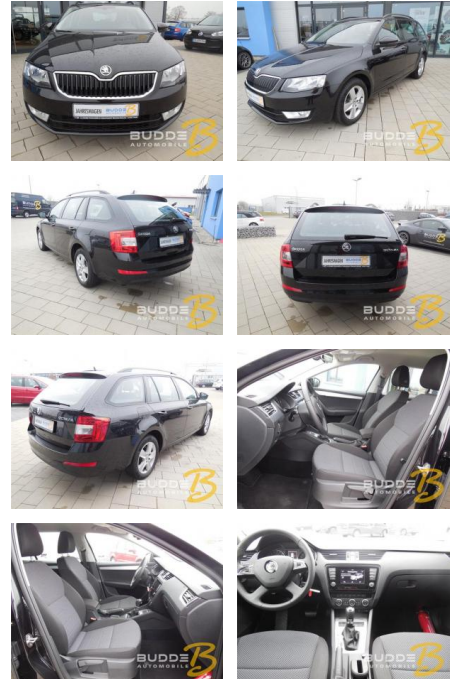

Skoda Octavia Combi 1.6 TDI DSG Ambition Navi

AV01-26942-00Angebotsnr.:

| Erstzulassung: | Kilometer: | Farbe: | Leistung: | Kraftstoffart: |
|----------------|------------|---------|----------------|----------------|
| 01.06.2014 | 9.666 | Schwarz | 77 kW / 105 PS | Diesel |

- el. Fensterheber vorne und hinten
- el. einstell-/beheiz- und anklappbare Außenspiegel
- Sitzheizung vorne
- Mittelarmlehne vorne
- Mittelarmlehne hinten
- Isofix (Kindersitzbefestigung)
- geteilte Rückbank
- Durchladeeinrichtung Aussenausstattung: Tagfahrlicht
- Nebelscheinwerfer
- Dachreling
- 16" Alufelgen
- Reifendruckkontrolle Sonstiges: 1. Hand
- Scheckheftgepflegt
- Unfallfrei
- Nichtraucherfahrzeug
- HERSTELLERFARBBEZEICHNUNG: Schwarz-metallic