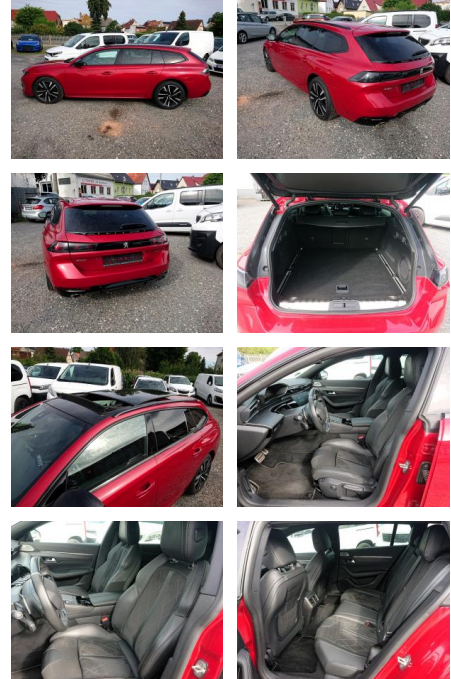

## Peugeot 508 SW GT Puretech 225 EAT8 Focal Pano V...

PK02-MK2012-44760511..

Erstzulassung:	Kilometer:	Farbe:	Leistung:	Kraftstoffart:
13.01.2020	63.500	Rot	165 kW / 224 PS	Benzin

**PREIS**  
**26.710 €**

### Interieur

- Sitzheizung
- Mittelarmlehne
- Ambiente-Beleuchtung LED
- Dachhimmel schwarz
- Innenausstattung: Ziernähte farbig
- Interieur Alcantara
- Durchlade-System
- Geteilte Rückbank
- Digitales Cockpit
- Multifunktionslenkrad