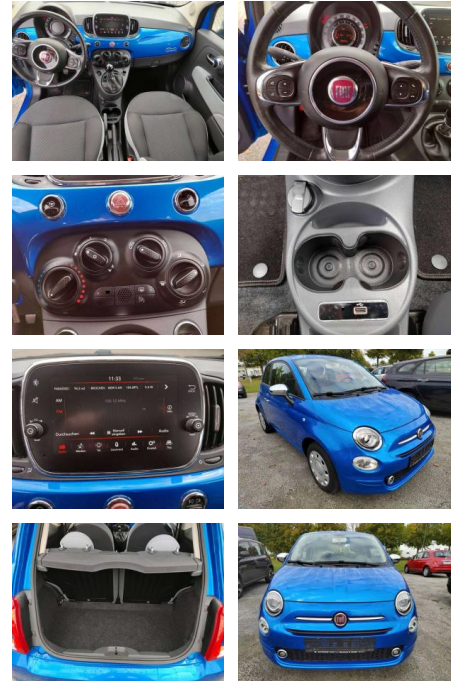

AI03-4524

Angebotsnr.:

Erstzulassung:	Kilometer:	Farbe:	Leistung:	Kraftstoffart:
01.07.2017	85.834	Blau	51 kW / 69 PS	Benzin

PREIS
11.240 €

FINANZIERUNGSBEISPIEL

Laufzeit: 60 Monate Anzahlung: 20 %
Basis-Finanzierung:* Mtl. Rate:
Zielraten-Finanzierung:** Mtl. Rate: **87 €**

- Anti-Blockiersystem ABS

Multimedia

- Radio

Weiteres

- Außenfarbe Italia Blau Metallic Sitze Stoff Chevron Schwarz/Grau
- Ambiente Schwarz Funkfernbedienung für die Zentralverriegelung Höhenverstellbares Lenkrad Klimaanlage
- manuell mit Pollenfilter Elektrische Fensterheber vorn Außenspiegel
- el. verstell-und beheizbar Nebelscheinwerfer Elektrische Servolenkung Dualdrive Knieairbag Fahrerseite Rücksitzlehne
- geteilt umklappbar (50/50) Lederlenkrad mit Multifunktionstasten Electronic Stability Control (ESC) mit Anfahrhilfe

- verchromt Fahrer-und Beifahrerairbag Beifahrerairbag deaktivierbar
- Seitenairbags vorn Parksensoren hinten
- Geschwindigkeitsbegrenzer & Tempomat
- Reifendruckkontrollsystem Kopfairbags vorn höhenverstellbarer Fahrersitz
- Uconnect Radio
- 7" HD-Touchscreen
- AUX- & USB-Anschluss 12 Volt Steckdose vorne Stoßfänger in Wagenfarbe lackiert 14" Stahlfelgen mit Vintage-Radzierblenden und Allwetterbereifung Haltegriff auf der Beifahrerseite Apple Car Play / Android Auto-Smartphone 'Mirror'-Badge auf der B-Säule Uconnect® LIVE