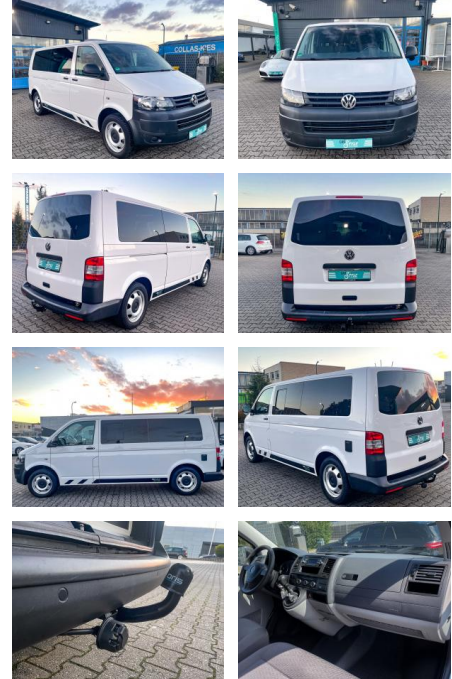

Volkswagen T6.1 California T5 Camper Ausbau ,Wom...

CS01-FO2110306 Angebotsnr.:

Erstzulassung:	Kilometer:	Farbe:	Leistung:	Kraftstoffart:
17.11.2013	100.000	Weiß	75 kW / 102 PS	Diesel

PREIS
28.250 €

FINANZIERUNGSBEISPIEL