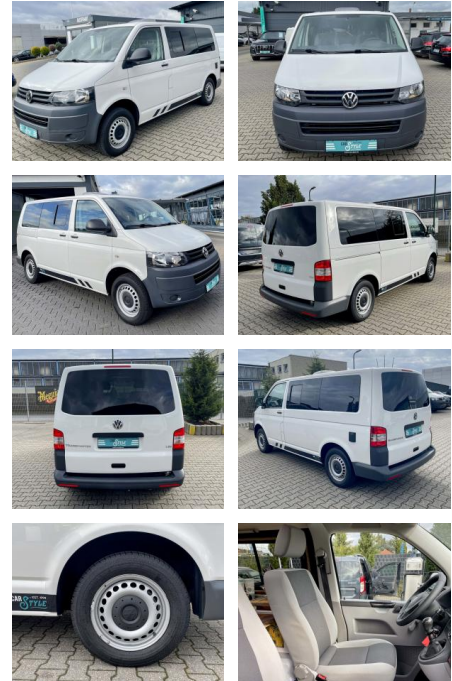

## Volkswagen T5 Transporter Camper Ausbau Bett Kü...

CS01-CAMPER Ausbau Bett Kü...

Erstzulassung:	Kilometer:	Farbe:	Leistung:	Kraftstoffart:
22.07.2012	100.000	Weiß	105 kW / 143 PS	Diesel

**PREIS**  
**39.570 €**