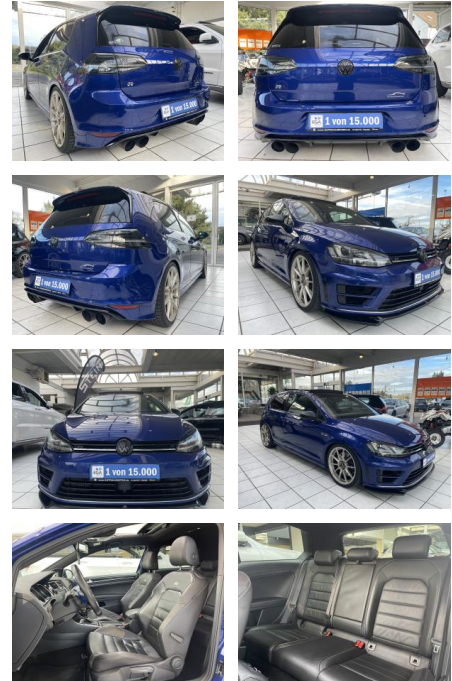

VN01-HB2202-~~Angebot~~..

Erstzulassung:	Kilometer:	Farbe:	Leistung:	Kraftstoffart:
29.01.2016	111.000	Blau	221 kW / 300 PS	Benzin

PREIS
27.120 €

FINANZIERUNGSBEISPIEL
Laufzeit: 60 Monate Anzahlung: 20 %
Basis-Finanzierung:* Mtl. Rate:
Zielraten-Finanzierung:** **210 €**