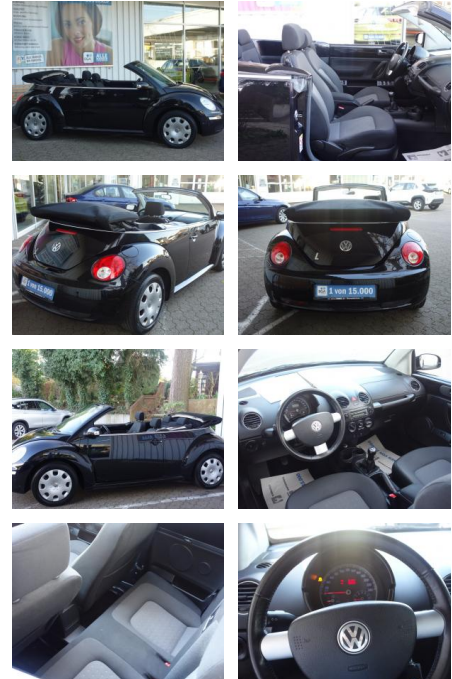

Ihr Ansprechpartner

Herr Lars Pietrzyk
E-Mail: verkauf@pietrzyk.de
Telefon: 05832 979007

Autohaus Pietrzyk GmbH & Co. KG
Emmer Dorfstr. 29 - 29386 Hankensbüttel - Tel.: 05832 / 979006

Volkswagen New Beetle Cabriolet 1.6 3 HD/HIGHLIN...

FL00-H5895H2Angebotsnr.:

Erstzulassung:	Kilometer:	Farbe:	Leistung:	Kraftstoffart:
09.06.2008	158.460	Schwarz	75 kW / 102 PS	Benzin

PREIS
8.800 €

FINANZIERUNGSBEISPIEL
Laufzeit: 60 Monate Anzahlung: 20 %
Basis-Finanzierung:* Mtl. Rate:
Zielraten-Finanzierung:** Mtl. **68 €**