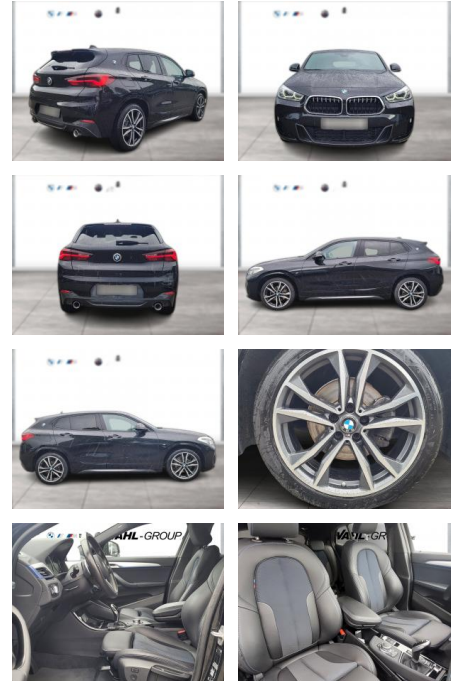

WG00-217797 Angebotsnr.:

Erstzulassung:	Kilometer:	Farbe:	Leistung:	Kraftstoffart:
01.07.2021	58.581	Schwarz	110 kW / 150 PS	Diesel

PREIS
35.120 €

FINANZIERUNGSBEISPIEL

Laufzeit: 60 Monate Anzahlung: 20 %
Basis-Finanzierung:* Mtl. Rate:
Zielraten-Finanzierung:** **271 €**