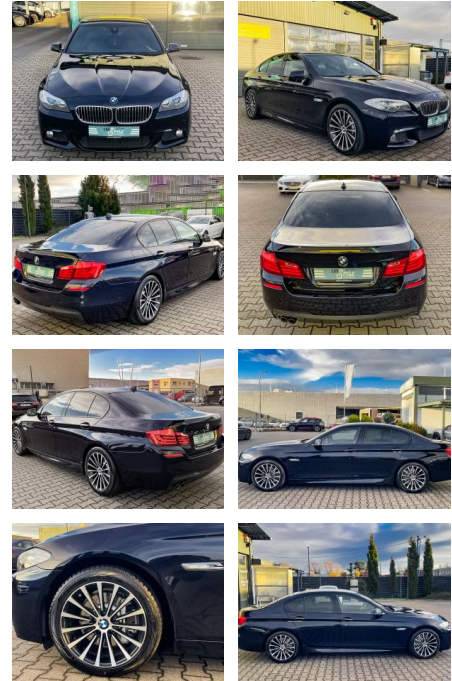

## BMW 530d M Paket NAVI PDC AHK HuD HiFi BI Xenon

CS01-FO2411407 Angebotsnr.:

Erstzulassung:	Kilometer:	Farbe:	Leistung:	Kraftstoffart:
04.07.2013	129.000	Schwarz	190 kW / 258 PS	Diesel

**PREIS**  
**23.100 €**