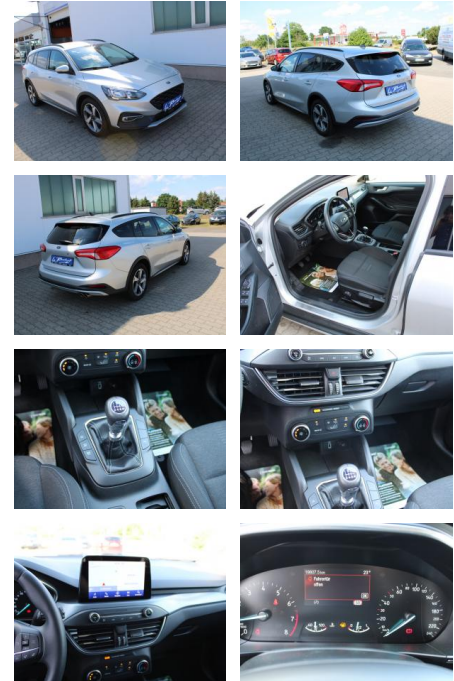

Ihr Ansprechpartner

Herr Lars Pietrzyk
E-Mail: verkauf@pietrzyk.de
Telefon: 05832 979007

Autohaus Pietrzyk GmbH & Co. KG
Emmer Dorfstr. 29 - 29386 Hankensbüttel - Tel.: 05832 / 979006

Ford Focus 1.0 EcoBoost Active (EURO 6d-Temp)

AR48-11

Angebotsnr.:

Erstzulassung:	Kilometer:	Farbe:	Leistung:	Kraftstoffart:
31.05.2019	15.922	Silber	92 kW / 125 PS	Benzin

PREIS
22.590 €

FINANZIERUNGSBEISPIEL

Laufzeit: 60 Monate Anzahlung: 20 %
Basis-Finanzierung:* Mtl. Rate:
Zielraten-Finanzierung:** **175 €**