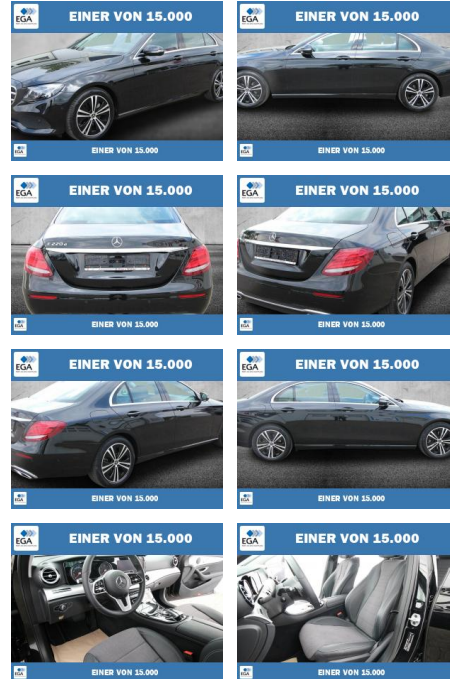

Mercedes-Benz E 220 d Avantgarde NAVI+LED+KAMERA

PW01-38067-107 Angebotsnr.:

Erstzulassung:	Kilometer:	Farbe:	Leistung:	Kraftstoffart:
01.05.2020	29.693	Schwarz	143 kW / 194 PS	Diesel

PREIS 43.690 €	FINANZIERUNGSBEISPIEL	
	Laufzeit: 60 Monate	Anzahlung: 20 %
	Basis-Finanzierung:**	Mtl. Rate:
	Zielraten-Finanzierung:**	338 €