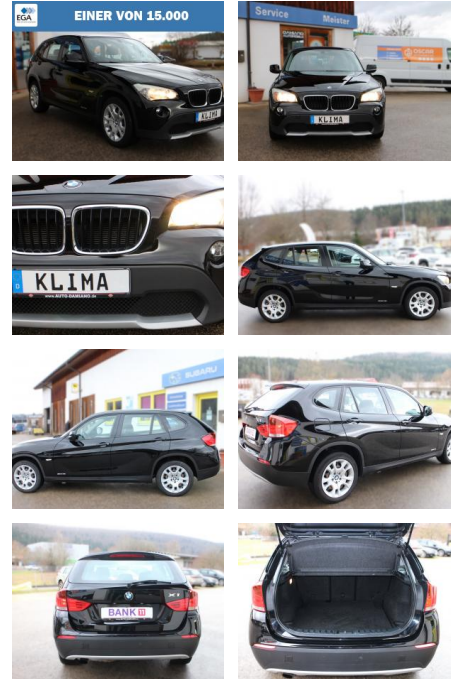

Ihr Ansprechpartner

Herr Lars Pietrzyk
E-Mail: verkauf@pietrzyk.de
Telefon: 05832 979007

Autohaus Pietrzyk GmbH & Co. KG
Emmer Dorfstr. 29 - 29386 Hankensbüttel - Tel.: 05832 / 979006

BMW X1sDrive 18i *Klima*6-Gang-Getriebe*

DA04-ED2408-1100001snr.:

Erstzulassung:	Kilometer:	Farbe:	Leistung:	Kraftstoffart:
21.10.2010	128.000	Schwarz	110 kW / 150 PS	Benzin

PREIS	FINANZIERUNGSBEISPIEL	
12.190 €	Laufzeit: 60 Monate	Anzahlung: 20 %
	Basis-Finanzierung:**	Mtl. Rate:
	Zielraten-Finanzierung:**	Mtl. Rate: 94 €