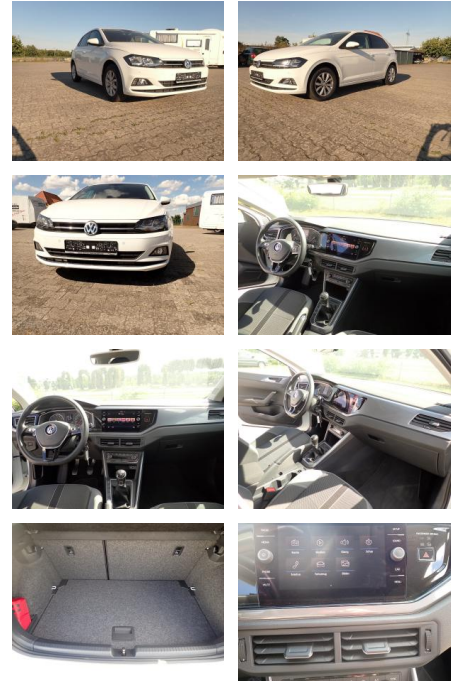

GA07-DG2209-~~Angebote~~..

Erstzulassung:	Kilometer:	Farbe:	Leistung:	Kraftstoffart:
27.12.2017	35.500		70 kW / 95 PS	Benzin

PREIS
17.740 €

FINANZIERUNGSBEISPIEL

Laufzeit: 60 Monate Anzahlung: 20 %
Basis-Finanzierung:* Mtl. Rate:
Zielraten-Finanzierung:** **137 €**