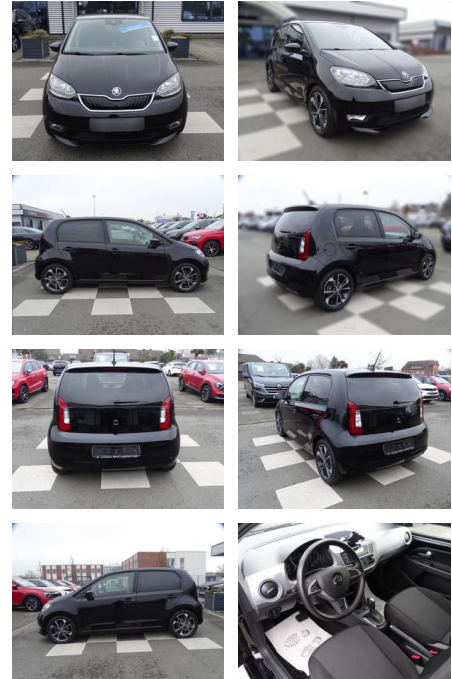

RA00-20451 **Angebotsnr.:**

Erstzulassung:	Kilometer:	Farbe:	Leistung:	Kraftstoffart:
01.03.2021	16.780	Schwarz	61 kW / 83 PS	Elektro

PREIS
23.080 €

FINANZIERUNGSBEISPIEL

Laufzeit: 60 Monate Anzahlung: 20 %
Basis-Finanzierung:* Mtl. Rate:
Zielraten-Finanzierung:** **178 €**