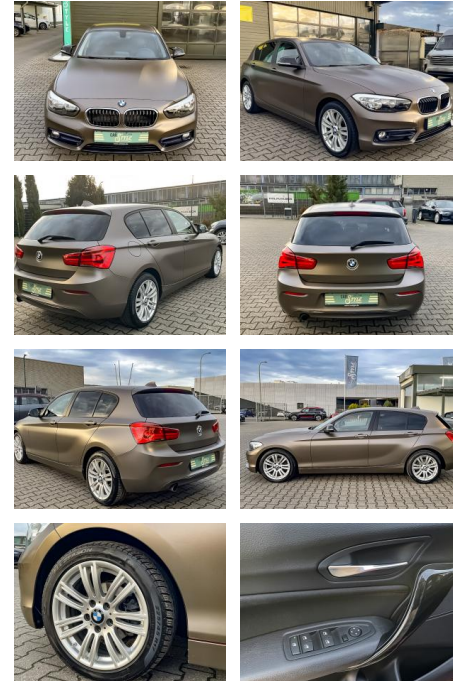

Ihr Ansprechpartner

Herr Lars Pietrzyk
E-Mail: verkauf@pietrzyk.de
Telefon: 05832 979007

Autohaus Pietrzyk GmbH & Co. KG
Emmer Dorfstr. 29 - 29386 Hankensbüttel - Tel.: 05832 / 979006

BMW 116i Sport Line PDC SHZ KLIMA EURO 6

CS01-FO2411306 Angebotsnr.:

Erstzulassung:	Kilometer:	Farbe:	Leistung:	Kraftstoffart:
18.10.2016	49.800	Braun	80 kW / 109 PS	Benzin

PREIS
14.660 €

FINANZIERUNGSBEISPIEL
Laufzeit: 60 Monate Anzahlung: 20 %
Basis-Finanzierung:* Mtl. Rate:
Zielraten-Finanzierung:** **113 €**