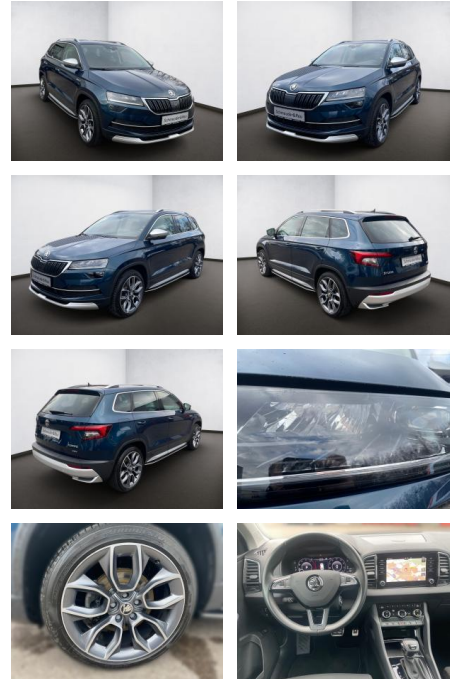

## Skoda Karoq 2.0 TDI Scout 4x4 AHK+ACC

AS08-2699    **Angebotsnr.:**

Erstzulassung:	Kilometer:	Farbe:	Leistung:	Kraftstoffart:
24.07.2019	81.500	Blau	110 kW / 150 PS	Diesel

**PREIS**  
**31.330 €**

### Exterieur

- Sommerreifen
- Anhängerkupplung abnehmbar
- LED-Tagfahrlicht
- LED-Scheinwerfer

**STÄNDIG ÜBER 15.000 FAHRZEUGE IM BESTAND!**