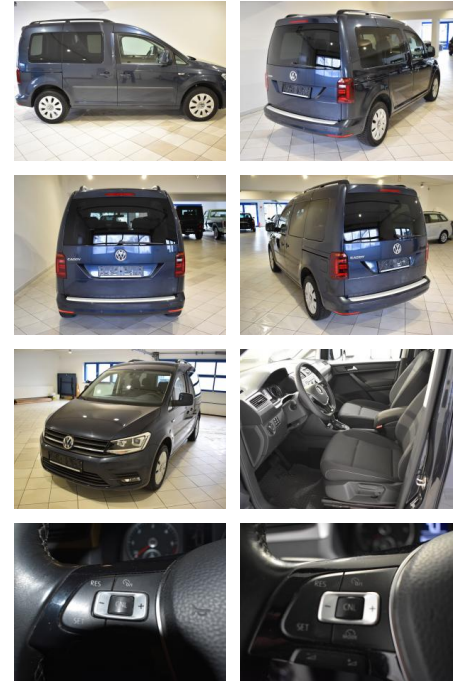

AH44-ATS2338Angebotsnr.:

Erstzulassung:	Kilometer:	Farbe:	Leistung:	Kraftstoffart:
21.01.2019	94.916	Blau	110 kW / 150 PS	Diesel

PREIS
28.500 €

FINANZIERUNGSBEISPIEL

Laufzeit: 60 Monate Anzahlung: 20 %
Basis-Finanzierung:* Mtl. Rate:
Zielraten-Finanzierung:** **220 €**