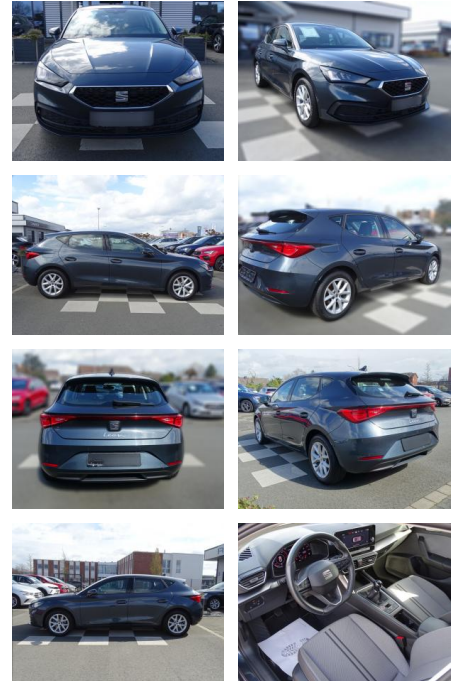

Ihr Ansprechpartner

Herr Lars Pietrzyk
E-Mail: verkauf@pietrzyk.de
Telefon: 05832 979007

Autohaus Pietrzyk GmbH & Co. KG
Emmer Dorfstr. 29 - 29386 Hankensbüttel - Tel.: 05832 / 979006

Seat Leon 1.5 TSI / Style / LED / PDC / FULL

RA00-20542 **Angebotsnr.:**

Erstzulassung:	Kilometer:	Farbe:	Leistung:	Kraftstoffart:
01.09.2020	36.660	Grau	96 kW / 131 PS	Benzin

PREIS
23.560 €

FINANZIERUNGSBEISPIEL
Laufzeit: 60 Monate Anzahlung: 20 %
Basis-Finanzierung:* Mtl. Rate:
Zielraten-Finanzierung:** **182 €**