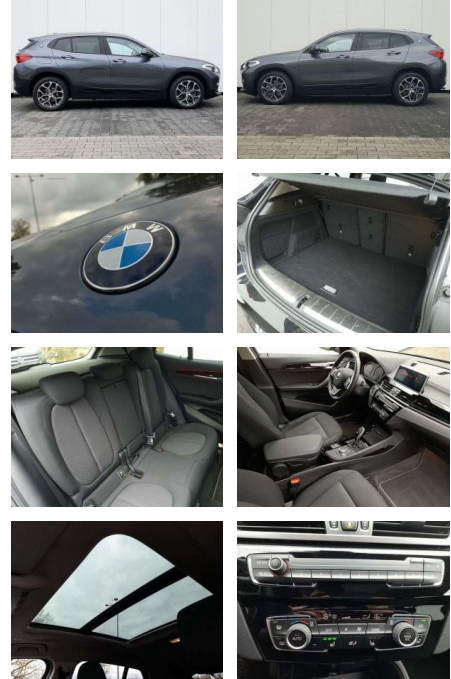

BMW X2 X2 sDrive18d Aut.

AP08-309619 **Angebotsnr.:**

| Erstzulassung: | Kilometer: | Farbe: | Leistung: | Kraftstoffart: | Verbr. komb. | CO2-Emission | CO2-Klasse (WLTP) |
|----------------|------------|--------|-----------------|----------------|--------------|--------------|-------------------|
| 01.11.2021 | 25.700 | Grau | 110 kW / 150 PS | Benzin | 5,3 l/100km | 138 g/km | E |

- Anti-Blockiersystem ABS

Multimedia

- Radio

Weiteres

- Diesel
- 18" Leichtmetallfelgen Y-Speiche 579 Panorama Glasdach
- elektrisch LED-Scheinwerfer mit erweiter. Umfängen Sitzheizung Navigation Park Distance Control (PDC)
- vorn+hinten Parking Assistant Klimaautomatik mit 2-Zonenregelung Geschwindigkeitsregelung mit Bremspunkt. Innenspiegel automatisch abblendend Außenspiegel el. verstell.- u. beheizbar Bluetooth Radiozubehör: DAB-Tuner (DAB+fähig) Telefon: Telefonie mit Wireless Charging Lenkrad: