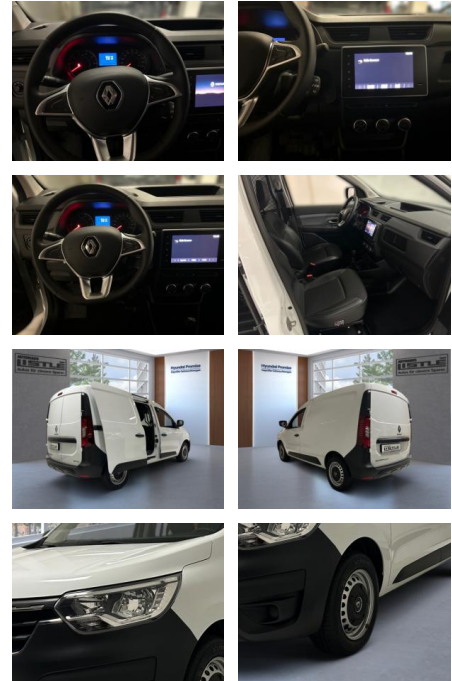

AL33-179255L Angebotsnr.:

Erstzulassung:	Kilometer:	Farbe:	Leistung:	Kraftstoffart:
01.10.2021	8.532		55 kW / 75 PS	Diesel

PREIS
20.810 €

FINANZIERUNGSBEISPIEL

Laufzeit: 60 Monate Anzahlung: 20 %
Basis-Finanzierung:* Mtl. Rate:
Zielraten-Finanzierung:** **161 €**