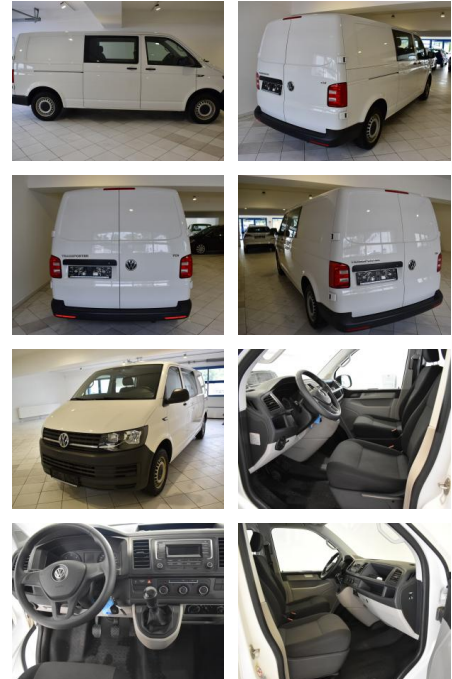

AH44-ATS64852 Angebotsnr.:

| Erstzulassung: | Kilometer: | Farbe: | Leistung: | Kraftstoffart: |
|----------------|------------|--------|-----------------|----------------|
| 22.05.2017 | 147.465 | Weiß | 110 kW / 150 PS | Diesel |