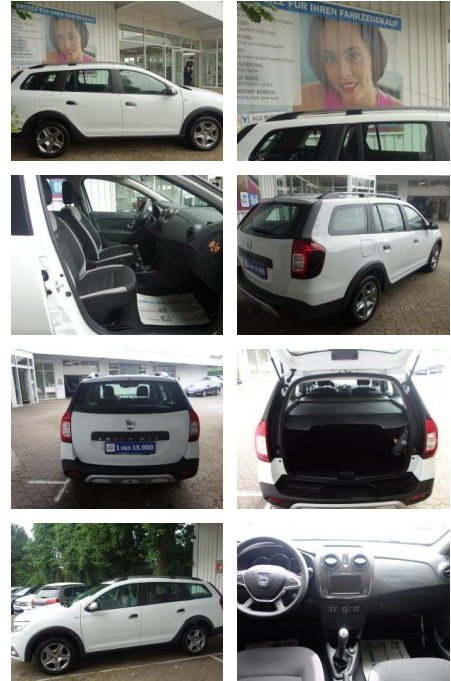

Dacia Logan MCV TCe 90 STEPWAY PRESTIGE KLIMA* N...

FL00-W8261WAngebotsnr.:

Erstzulassung:	Kilometer:	Farbe:	Leistung:	Kraftstoffart:
02.11.2019	69.999	Weiß	66 kW / 90 PS	Benzin

PREIS 12.000 €	FINANZIERUNGSBEISPIEL	
	Laufzeit: 60 Monate	Anzahlung: 20 %
	Basis-Finanzierung:**	Mtl. Rate:
	Zielraten-Finanzierung:**	Mtl. Rate: 93 €

Ausstattung

Besonderheiten

- AUSSTATTUNGSLINE STEPWAY PRESTIGE
- VOLLWERTIGES ERSATZRAD
- Rückfahrkamera
- DACIA PLUG UND RADIO MIT BEDIENUNGSATTELLIT AM LENKRAD
- AUX UND USB EINGANG
- LOSE WINTERREIFEN AUF WUNSCH 250.-