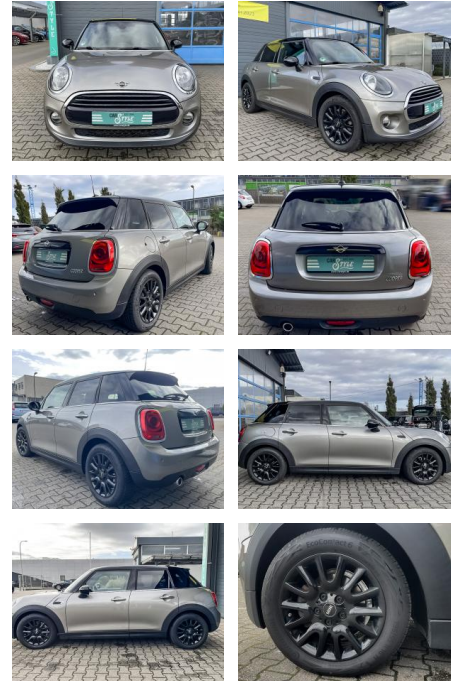

MINI Cooper 1.5 PEPPER SHZ PDC LEDER

CS01-FO2412440 **Abgebotnr.:**

| Erstzulassung: | Kilometer: | Farbe: | Leistung: | Kraftstoffart: |
|----------------|------------|--------|-----------------|----------------|
| 29.08.2019 | 67.900 | grau | 100 kW / 136 PS | Benzin |

- Park-Distance-Control (PDC)
- Sportsitze vorn
- LM-Felgen 6.5x16 (Victory Spoke. Schwarz)
- Vorrüstung Mobiltelefon/Handy mit Bluetooth-Schnittstelle
- Multifunktion für Lenkrad
- Audio-Navigationssystem Professional
- Sitzheizung vorn
- Ausstattungs-Paket: Pepper
- Ambiente-Beleuchtung
- Verkauf im Kundenauftrag