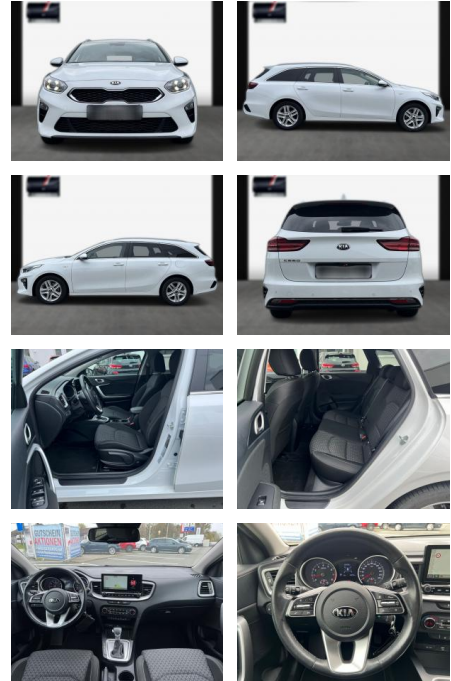

Kia cee'd Sporty Wagon Ceed Sportswagon

SA13-053916 Angebotsnr.:

Erstzulassung:	Kilometer:	Farbe:	Leistung:	Kraftstoffart:
26.12.2019	65.000	Diverse	103 kW / 140 PS	Benzin

PREIS
23.090 €

FINANZIERUNGSBEISPIEL