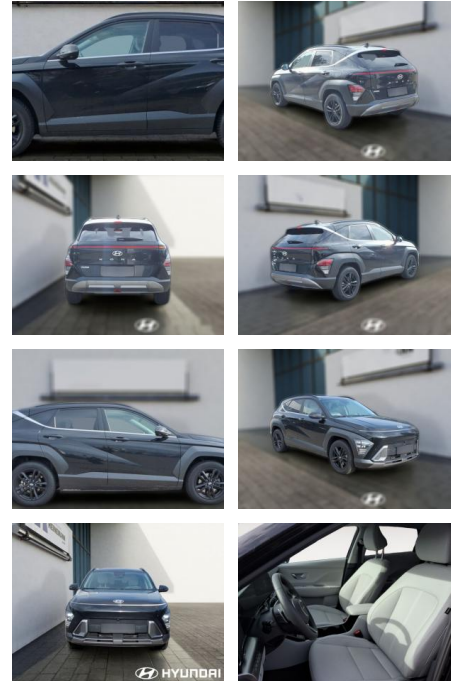

## Hyundai KONA 1.6 T-GDI DCT 2WD Prime

HE03-443251\_001 Angebotsnr.:

Erstzulassung:	Kilometer:	Farbe:	Leistung:	Kraftstoffart:
01.07.2023	16.898	Schwarz	146 kW / 199 PS	Benzin

**PREIS**  
**33.390 €**