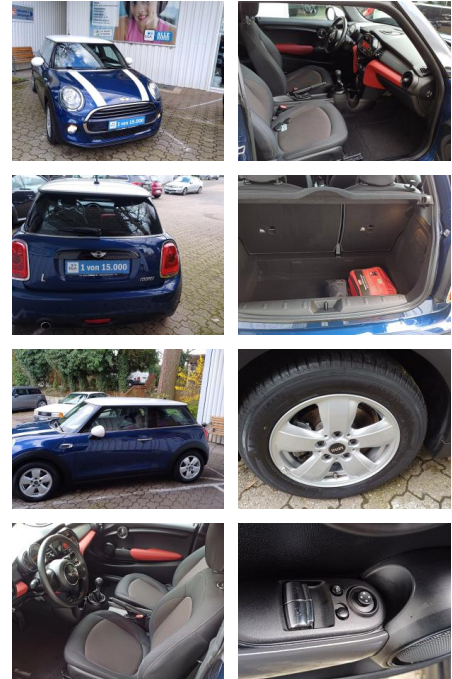

MINI Cooper 1,5 COOPER KLIMA ALU PDC COLOUR LINE...

FL00-H6179H2Angebotsnr.:

Erstzulassung:	Kilometer:	Farbe:	Leistung:	Kraftstoffart:
07.04.2017	32.230	Blau	100 kW / 136 PS	Benzin

PREIS
15.700 €

FINANZIERUNGSBEISPIEL
Laufzeit: 60 Monate Anzahlung: 20 %
Basis-Finanzierung:* Mtl. Rate:
Zielraten-Finanzierung:** **121 €**

- Park-Distance-Control (PDC)
- Klimaanlage
- LM-Felgen 5.5x15 (Heli Spoke)
- Zentralverriegelung mit Fernbedienung
- Außenspiegel-Paket
- Metallic-Lackierung
- AUF WUNSCH 1 SATZ GEBRAUCHTE WINTERRÄDER 490.-
- Dach und Spiegelklappen Weiß
- Dachhimmel Anthrazit
- Weiße Blinkleuchten
- Motorhauben streifen Weiß
- Colour Line Glowing Red