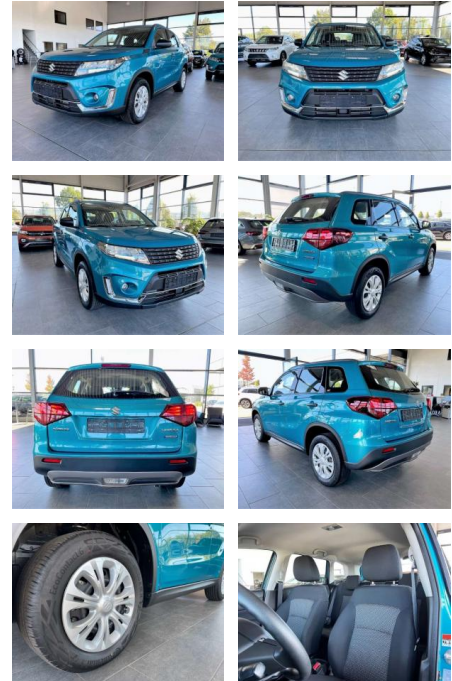

Suzuki SX4 S-Cross 1.4 2WD Navi 360°ACC LED

AR35-F851 **Angebotsnr.:**

Erstzulassung:	Kilometer:	Farbe:	Leistung:	Kraftstoffart:	Verbr. komb.	CO2-Emission	CO2-Klasse (WLTP)
01.12.2023	14.366	Schwarz	95 kW / 129 PS	Benzin	6,1 l/100km	132 g/km	D