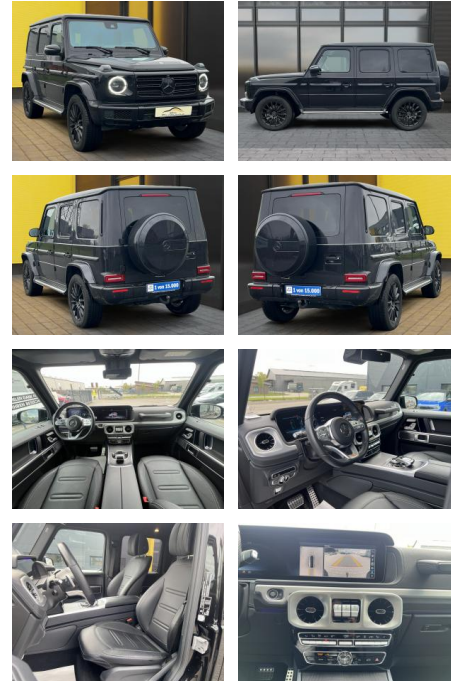

AB19-WM-78 **Angebotsnr.:**

Erstzulassung:	Kilometer:	Farbe:	Leistung:	Kraftstoffart:
22.02.2021	49.450	Schwarz	210 kW / 286 PS	Diesel

PREIS
138.740 €

FINANZIERUNGSBEISPIEL
Laufzeit: 60 Monate Anzahlung: 20 %
Basis-Finanzierung:* Mtl. Rate:
Zielraten-Finanzierung:** **1.072 €**