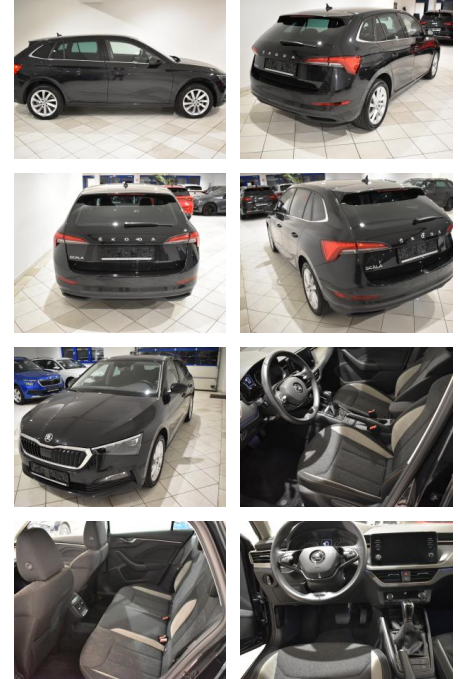

AH44-ATS 890 **Angebotsnr.:**

Erstzulassung:	Kilometer:	Farbe:	Leistung:	Kraftstoffart:
15.08.2022	19.667	Schwarz	81 kW / 110 PS	Benzin

PREIS
22.780 €

FINANZIERUNGSBEISPIEL
Laufzeit: 60 Monate Anzahlung: 20 %
Basis-Finanzierung:* Mtl. Rate:
Zielraten-Finanzierung:** **176 €**