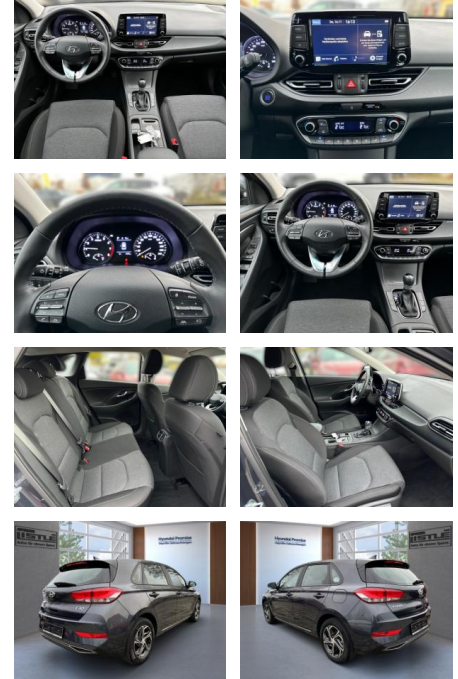

## Hyundai i30 1.0 T-GDI +CARPLAY+RFK+KLIMA+SHZ

AL33-203007L Angebotsnr.:

Erstzulassung:	Kilometer:	Farbe:	Leistung:	Kraftstoffart:
01.05.2023	4.339		88 kW / 120 PS	Benzin

**PREIS**  
**24.600 €**

**FINANZIERUNGSBEISPIEL**  
Laufzeit: 60 Monate      Anzahlung: 20 %  
Basis-Finanzierung:\*      Mtl. Rate:  
Zielraten-Finanzierung:\*\* **190 €**