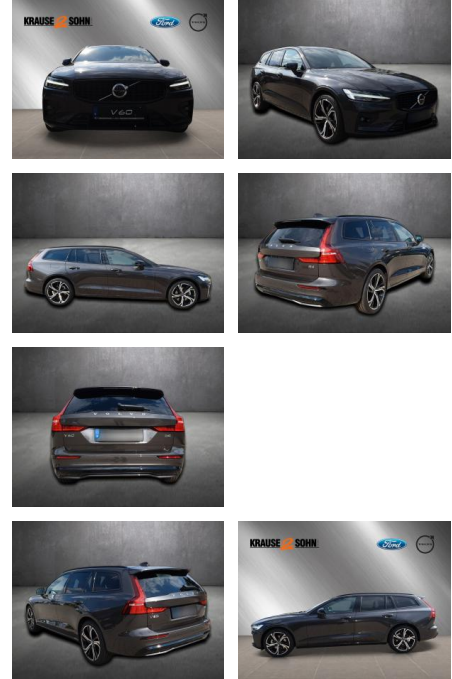

AK80-B-042 **Angebotsnr.:**

Erstzulassung:	Kilometer:	Farbe:	Leistung:	Kraftstoffart:
16.09.2022	19.990	Grau	145 kW / 197 PS	Diesel

PREIS
48.850 €

FINANZIERUNGSBEISPIEL

Laufzeit: 60 Monate Anzahlung: 20 %
Basis-Finanzierung:* Mtl. Rate:
Zielraten-Finanzierung:** **377 €**