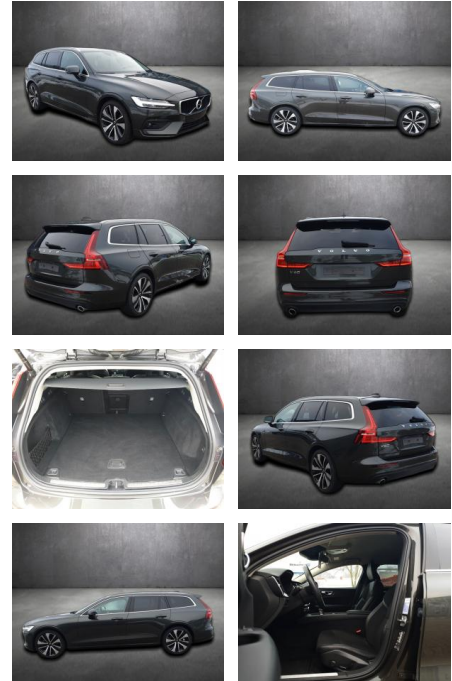

## Volvo V60 B4 Benzin Momentum\*BLIS\*INDUKTION

AK80-17-125 **Angebotsnr.:**

Erstzulassung:	Kilometer:	Farbe:	Leistung:	Kraftstoffart:
16.10.2020	41.990	Grau	145 kW / 197 PS	Benzin

**PREIS**  
**33.390 €**