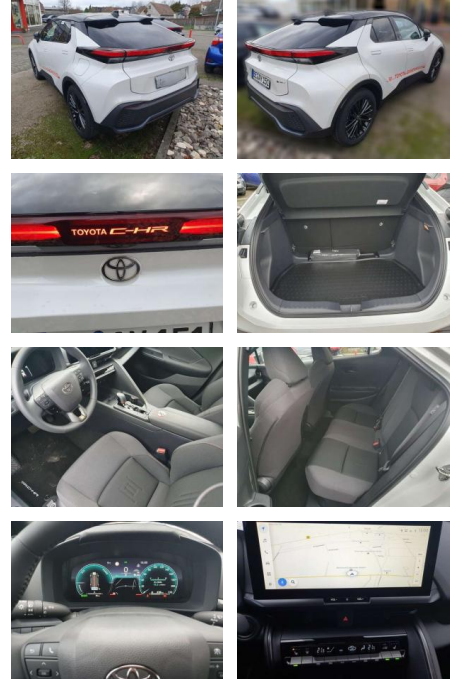

Toyota C-HR 1.8 Hybrid Team Deutschland (AX2)

BG05_1568 **Angebotsnr.:**

Erstzulassung:	Kilometer:	Farbe:	Leistung:	Kraftstoffart:	Verbr. komb.	CO2-Emission	CO2-Klasse (WLTP)
01.12.2023	2.300	Weiß	103 kW / 140 PS	Benzin	4,8 l/100km	108 g/km	C

- Anti-Blockiersystem ABS

Multimedia

- Radio

Weiteres

- Lackierung: Zweifarb Perleffekt
- Fahrzeugdach und Außenspiegel in schwarz
- Akustisches Fahrzeug-Warnsystem (AVAS)
- Ausstiegs-Assistent
- Außenspiegel
- automatisch anklappbar
- Berganfahrkontrolle (HAC)
- Connected Services
- Fernlicht Assistent (AHB)
- LED-Rücklicht
- LED-Tagfahrlicht
- Nebelscheinwerfer
- LED
- Toyota Smart Connect + Cloud&OnboardNavi
- Privacy Glas
- Regensensor
- Sicherheitsgurte
- Smartphone Ladegerät
- kabellos
- Toyota Safety Sense eCall
- Notrufsystem
- Zentralverriegelung m.