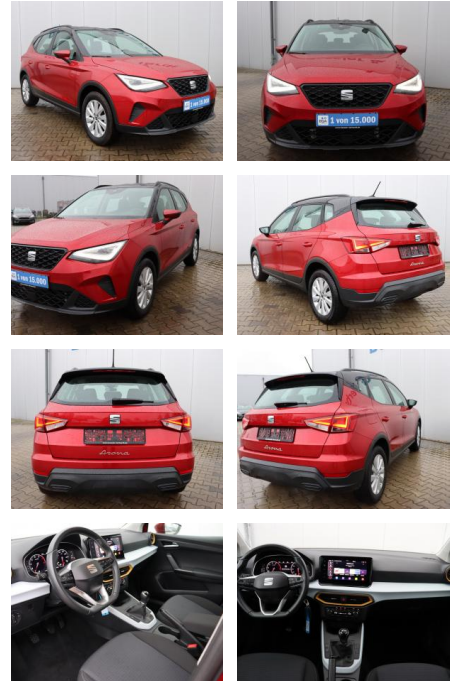

Seat Arona 1.0 TSI Style*NAVI*ACC*

AB08-19241 **Angebotsnr.:**

Erstzulassung:	Kilometer:	Farbe:	Leistung:	Kraftstoffart:
26.05.2022	17.800	Rot	81 kW / 110 PS	Benzin

PREIS
21.560 €

FINANZIERUNGSBEISPIEL
Laufzeit: 60 Monate Anzahlung: 20 %
Basis-Finanzierung:* Mtl. Rate:
Zielraten-Finanzierung:** **167 €**

* Basisfinanzierung: Anzahlung: 4.312 Euro, Laufzeit: 60 Monate, Nettodarlehen: 17.248 Euro, Gesamtbetrag: 23.367 Euro, Zinssätze: 4.11% Sollz. (gebunden), 4.19% eff.
** Zielratenfinanzierung: Anzahlung: 4.312 Euro, Laufzeit: 60 Monate, Nettodarlehen: 17.248 Euro, Zielrate: 11.858 Euro, Gesamtbetrag: 23.999 Euro, Zinssätze: 4.11% Sollz. (gebunden), 4.19% eff.,