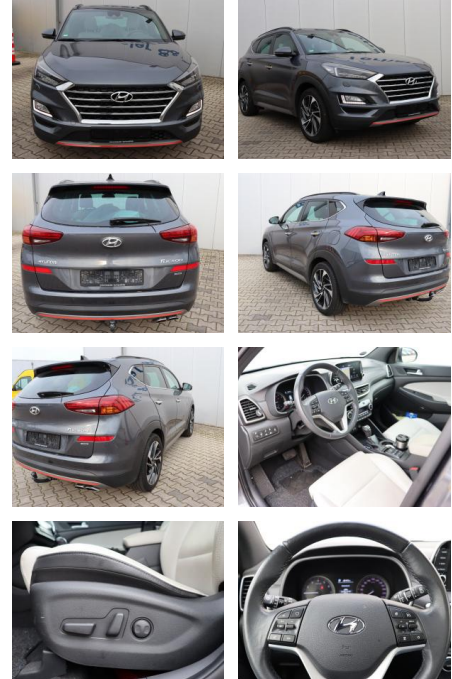

AB08-76865 **Angebotsnr.:**

Erstzulassung:	Kilometer:	Farbe:	Leistung:	Kraftstoffart:
20.12.2018	47.000		130 kW / 177 PS	Benzin

PREIS
26.710 €

FINANZIERUNGSBEISPIEL
Laufzeit: 60 Monate Anzahlung: 20 %
Basis-Finanzierung:* Mtl. Rate:
Zielraten-Finanzierung:** **206 €**

- Klimaautomatik 2-Zonen
- Sitzheizung vorn
- Panorama-Schiebedach
- Radioempfang digital (DAB+)
- Sitzheizung hinten
- Heckklappe/-Deckel elektr. betätigt (Öffnung, sensorgesteuert)
- Rückfahrkamera
- Fahrassistenten-System: aktiver Spurhalteassistent (LKAS, Lane Keep Assist System)
- Lenkrad heizbar