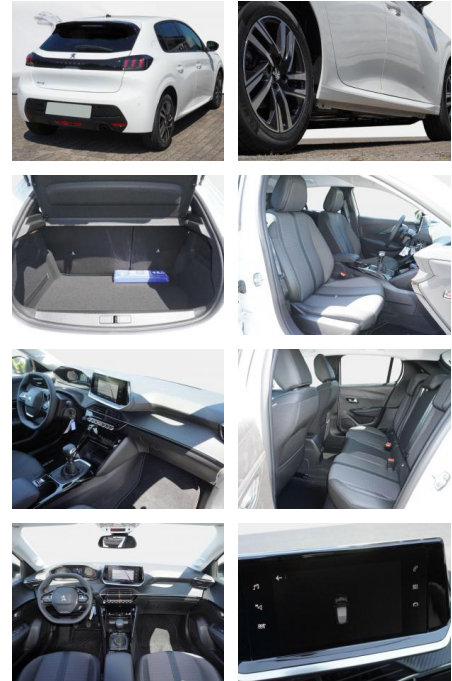

Peugeot 208 BlueHDi 100 Allure++EPH++NAVI++

SD05-170 010686604snr.:

Erstzulassung:	Kilometer:	Farbe:	Leistung:	Kraftstoffart:
26.05.2023	10.000	Diverse	75 kW / 102 PS	Diesel

PREIS	FINANZIERUNGSBEISPIEL	
24.960 €	Laufzeit: 60 Monate Anzahlung: 20 %	* Basisfinanzierung: Anzahlung: 4.992 Euro, Laufzeit: 60 Monate, Nettodarlehen: 19.968 Euro, Gesamtbetrag: 27.052 Euro, Zinssätze: 4.11% Sollz. (gebunden), 4.19% eff. ** Zielratenfinanzierung: Anzahlung: 4.992 Euro, Laufzeit: 60 Monate, Nettodarlehen: 19.968 Euro, Zielrate: 13.728 Euro, Gesamtbetrag: 27.784 Euro, Zinssätze: 4.11% Sollz. (gebunden), 4.19% eff., Vermittlung für: Santander Consumer Bank Repräsentatives Beispiel gem. § 17 Abs. 4 PAngV. Diese Finanzierungsangebote sind Beispiele. Gerne ermitteln wir für Sie Ihr individuelles Angebot.
	Basis-Finanzierung:* Mtl. Rate:	
	Zielraten-Finanzierung:** 193 € Mtl. Rate:	

Ausstattung

Sicherheit

- Müdigkeitswarnsystem
- Notbremsassistent
- Notrufsystem
- Reifendruckkontrollsystem
- Spurhalteassistent
- Active Safety Brake
- Frontkollisionswarner
- Reifendruckkontrollsystem
- Müdigkeitswarner
- Airbag für Fahrer und Beifahrer
  Beifahrerairbag deaktivierbar
- Airbag: Vorhangairbags vorn und hinten
- Airbag: Seitenairbag vorn
- Tagfahrlicht: LED-Tagfahrlicht
- ESP (Elektronisches Stabilitätsprogramm) mit ASR (Antriebschlupfregelung)
- EBV (Elektronische Bremskraftverteilung)
- Verkehrsschilderkennung mit Darstellung

- Wegfahrsperre
- Berganfahrhilfe
- ***Assistenzsysteme:**
- Notbremsassistent mit Einschaltautomatik der Warnblinkleuchten
- Spurhalteassistent mit Lenkeingriff
- *

Multimedia

- Verkehrszeichenerkennung
- Sprachsteuerung
- Touchscreen
- Navigationssystem: 3D-Navigationssystem NAC - 3D-Navigation inkl. Darstellung von Gebäuden und Monumenten in 3D - Spracherkennung für Navigation Telefon und Media - Bedienung über den Touchscreen - Echtzeitnavigation by TomTom Services - inkl. PEUGEOT Connect Box mit den kostenlosen

- Peugeot Connect Box & Echtzeitnavigation by TomTom Services mit den kostenlosen Telematikdiensten Peugeot Connect SOS und Peugeot Connect Assistance - GPS-Modul - Integrierte Europäische SIM-Karte - Lautsprecher und Mikrofon - Notfallbatterie
- Radiozubehör: Mirror Screen - Übertragung von multimedialen Inhalten und Apps eines kompatiblen Smartphones auf den Touchscreen des Fahrzeugs über den die kompatiblen Funktionen und Apps direkt bedient werden können - Android Auto und Mirror Link (für kompatible Smartphone-Modelle mit Android-Betriebssystem) - CarPlay (für kompatible iPhone-Modelle von Apple)
- Radiozubehör: Digitaler Radioempfang DAB +
- Radiozubehör: Multifunktionaler Touchscreen mit 7-Farbbildschirm -

STÄNDIG ÜBER 15.000 FAHRZEUGE IM BESTAND!