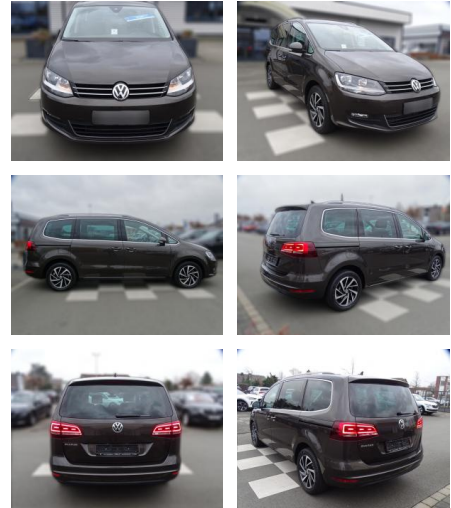

Volkswagen Sharan 2.0TDI*JOIN*NAVI*PDC*RFK*SHZG*...

RA00-20947 **Angebotsnr.:**

Erstzulassung:	Kilometer:	Farbe:	Leistung:	Kraftstoffart:
01.01.2019	73.141	Braun	110 kW / 150 PS	Diesel

PREIS	FINANZIERUNGSBEISPIEL	
30.360 €	Laufzeit: 60 Monate Anzahlung: 20 %	* Basisfinanzierung: Anzahlung: 6.072 Euro, Laufzeit: 60 Monate, Nettodarlehen: 24.288 Euro, Gesamtbetrag: 32.904 Euro, Zinssätze: 4.11% Sollz. (gebunden), 4.19% eff.
	Basis-Finanzierung:* Mtl. Rate:	** Zielratenfinanzierung: Anzahlung: 6.072 Euro, Laufzeit: 60 Monate, Nettodarlehen: 24.288 Euro, Zielrate: 16.698 Euro, Gesamtbetrag: 33.795 Euro, Zinssätze: 4.11% Sollz. (gebunden), 4.19% eff.,
	Zielraten-Finanzierung:** 235 €	Vermittlung für: Santander Consumer Bank Repräsentatives Beispiel gem. § 17 Abs. 4 PAngV. Diese Finanzierungsangebote sind Beispiele. Gerne ermitteln wir für Sie Ihr individuelles Angebot.