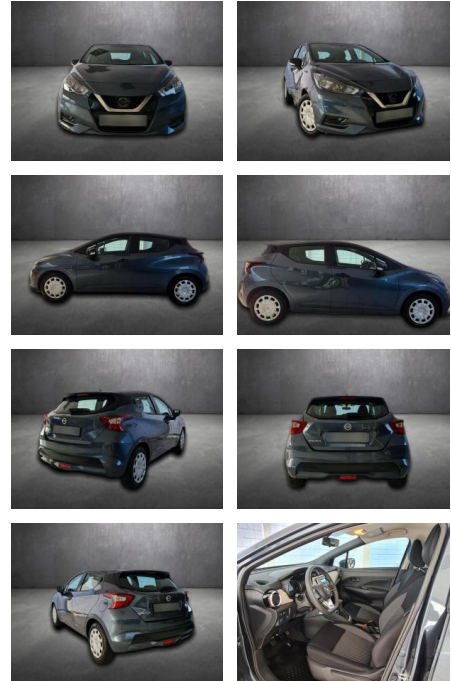

Nissan Micra Visia, 1.Halter,

AH90-78948-110 **Angebotsnr.:**

Erstzulassung:	Kilometer:	Farbe:	Leistung:	Kraftstoffart:
25.08.2022	17.544	Diverse	68 kW / 92 PS	Benzin

PREIS
15.490 €

FINANZIERUNGSBEISPIEL
Laufzeit: 60 Monate Anzahlung: 20 %
Basis-Finanzierung:* Mtl. Rate:
Zielraten-Finanzierung:** **120 €**