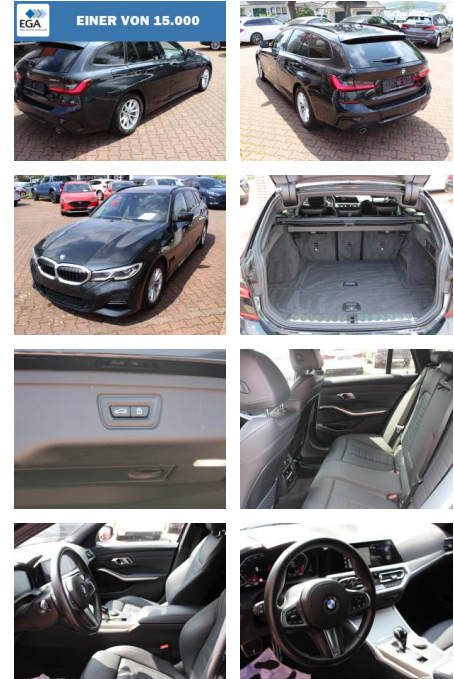

## BMW 318d Touring Steptr. M Sport / Panorama + Le...

AW00-M45356Angebotsnr.:

Erstzulassung:	Kilometer:	Farbe:	Leistung:	Kraftstoffart:
01.07.2022	47.650	Schwarz	110 kW / 150 PS	Diesel

PREIS	FINANZIERUNGSBEISPIEL	
<b>35.780 €</b>	Laufzeit: 60 Monate	Anzahlung: 20 %
	Basis-Finanzierung:**	Mtl. Rate:
	Zielraten-Finanzierung:**	<b>276 €</b>