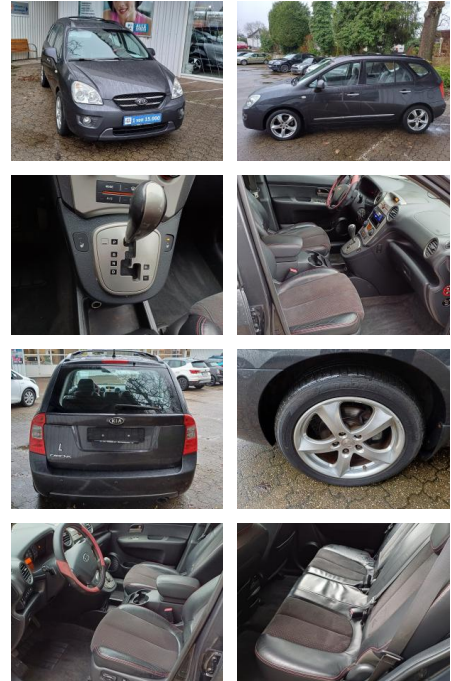

Kia Carens 2.0 CVVT LX AUTOM. LEDER KLIMA SHZ RC...

FL00-W8337W **Angebotsnr.:**

Erstzulassung:	Kilometer:	Farbe:	Leistung:	Kraftstoffart:
27.02.2007	136.400	Grau	106 kW / 144 PS	Benzin

PREIS
9.300 €

FINANZIERUNGSBEISPIEL

- Audiosystem KIA CD/MP3-Radio
- Klimaanlage
- LM-Felgen 6.5x16
- Zentralverriegelung mit Fernbedienung
- Dachreling
- Außenspiegel elektr. verstellbar. beide

Sicherheit

- Anti-Blockiersystem ABS
- Antischlupfregelung ASC+T
- elektronische Stabilitätskontrolle (ESP / DSP)
- Servolenkung
- Wegfahrsperre
- Kindersitzbefestigung
- Wegfahrsperre
- Frontscheibe mit Wischerablagenheizung
- Airbag Fahrer-/Beifahrerseite
- Kopf-Airbag-System
- Seitenairbag