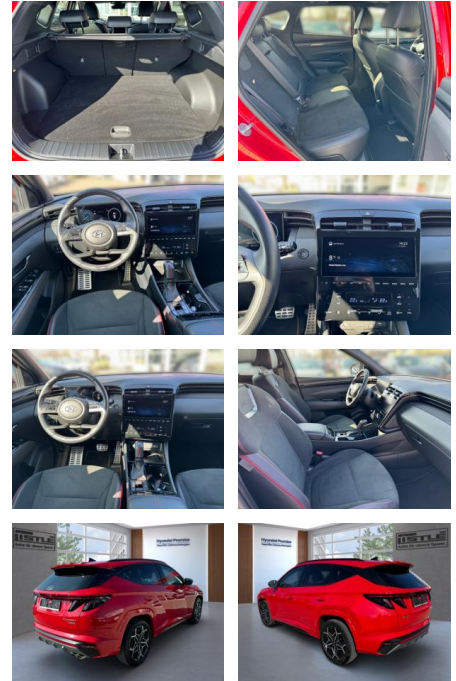

## Hyundai Tucson 1.6 T-GDI 48V-Hybrid N-Line

AL33-J193618 Angebotsnr.:

Erstzulassung:	Kilometer:	Farbe:	Leistung:	Kraftstoffart:
01.06.2022	20.990		110 kW / 150 PS	Benzin

**PREIS**  
**35.450 €**