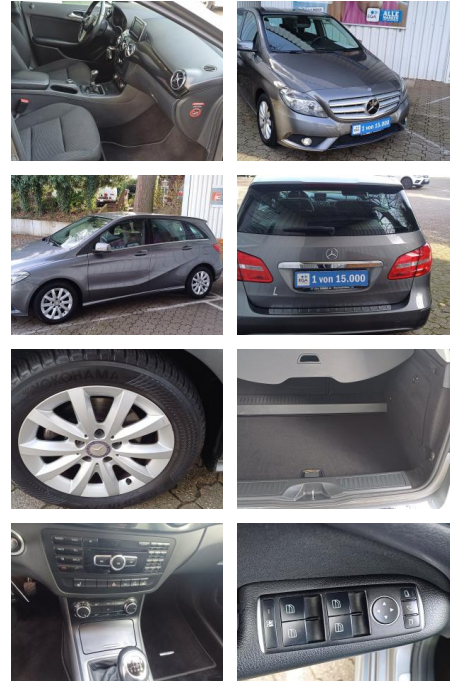

Mercedes-Benz B 180 BE KLIMA ALU SHZ AHK LED NAV...

FL00-W8350W **Angebotsnr.:**

Erstzulassung:	Kilometer:	Farbe:	Leistung:	Kraftstoffart:
10.01.2014	131.420	Grau	90 kW / 122 PS	Benzin

PREIS 13.000 €	FINANZIERUNGSBEISPIEL		<small>* Basisfinanzierung: Anzahlung: 2.600 Euro, Laufzeit: 60 Monate, Nettodarlehen: 10.400 Euro, Gesamtbetrag: 14.089 Euro, Zinssätze: 4.11% Sollz. (gebunden), 4.19% eff. ** Zielratenfinanzierung: Anzahlung: 2.600 Euro, Laufzeit: 60 Monate, Nettodarlehen: 10.400 Euro, Zielrate: 7.150 Euro, Gesamtbetrag: 14.471 Euro, Zinssätze: 4.11% Sollz. (gebunden), 4.19% eff., Vermittlung für: Santander Consumer Bank Repräsentatives Beispiel gem. § 17 Abs. 4 PAngV. Diese Finanzierungsangebote sind Beispiele. Gerne ermitteln wir für Sie Ihr individuelles Angebot.</small>
	Laufzeit: 60 Monate Anzahlung: 20 %	Basis-Finanzierung:* Mtl. Rate:	
	Zielraten-Finanzierung:** 100 €		

Ausstattung

Besonderheiten

- Audiosystem Audio 20 CD (Radio/CD-Player/Telefontastatur)
- Klimaanlage
- Sitzheizung vorn
- Anhängerkupplung (Kugelkopf schwenkbar)
- LM-Felgen
- Vorbereitung Navigationssystem Becker MAP PILOT
- Fahrassistent-System: aktiver Park-Assistent
- Zentralverriegelung mit Fernbedienung
- Allwetter
- PDC vorne hinten
- Fahrassistent-System: Attention-Assist (Müdigkeitserkennungs-Sensor)
- Fahrassistent-System: Berganfahrhilfe
- Licht- und Sicht-Paket
- Fensterheber elektrisch vorn + hinten
- Lenkrad (Komfort) mit Multifunktion
- Sitz-Komfort-Paket

- Tagfahrlicht LED, rund
- Metallic-Lackierung
- Ausstattung BlueEfficiency

Sicherheit

- Müdigkeitswarnsystem
- PDC Park Distance Control hinten
- Anti-Blockiersystem ABS
- Antischlupfregelung ASC+T
- elektronische Stabilitätskontrolle (ESP / DSP)
- Servolenkung
- Regensensor
- Wegfahrsperre
- Kindersitzbefestigung
- PDC Park Distance Control vorne
- Wegfahrsperre
- Isofix-Aufnahmen für Kindersitz an Rücksitz
- Adaptives Bremslicht
- Reifendruckwarner