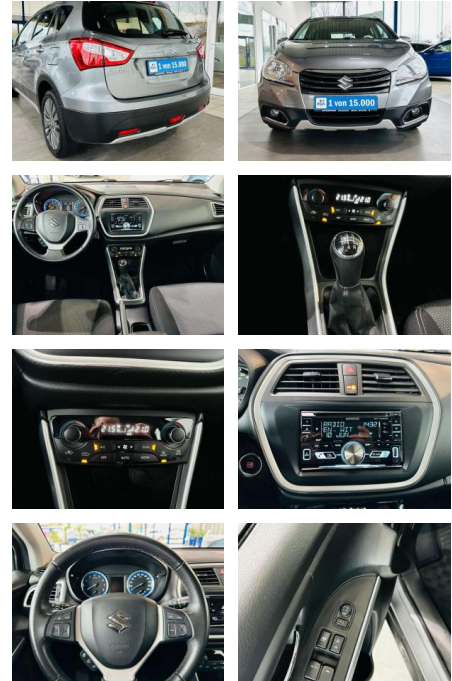

## Suzuki SX4 S-Cross 1.6 Club Klimaaut. GRA DAB

AV01-402780-0Angebotsnr.:

Erstzulassung:	Kilometer:	Farbe:	Leistung:	Kraftstoffart:
01.10.2015	117.800	grau	88 kW / 120 PS	Benzin

**PREIS**  
**12.590 €**