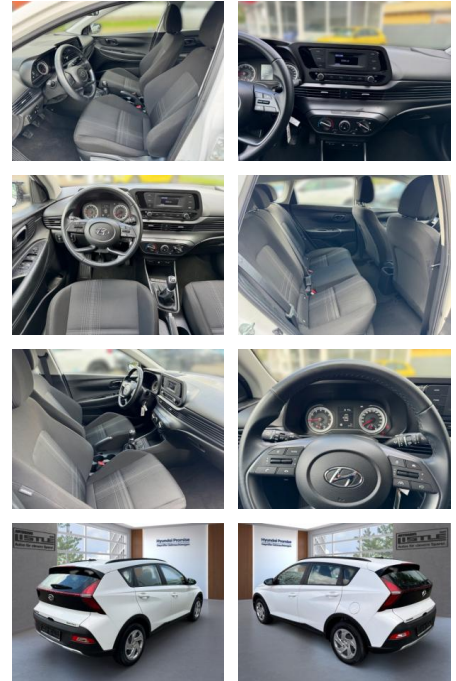

AL33-84871 **Angebotsnr.:**

Erstzulassung:	Kilometer:	Farbe:	Leistung:	Kraftstoffart:
01.05.2023	7.900		62 kW / 84 PS	Benzin

PREIS
18.970 €

FINANZIERUNGSBEISPIEL

Laufzeit: 60 Monate Anzahlung: 20 %
Basis-Finanzierung:* Mtl. Rate:
Zielraten-Finanzierung:** **147 €**