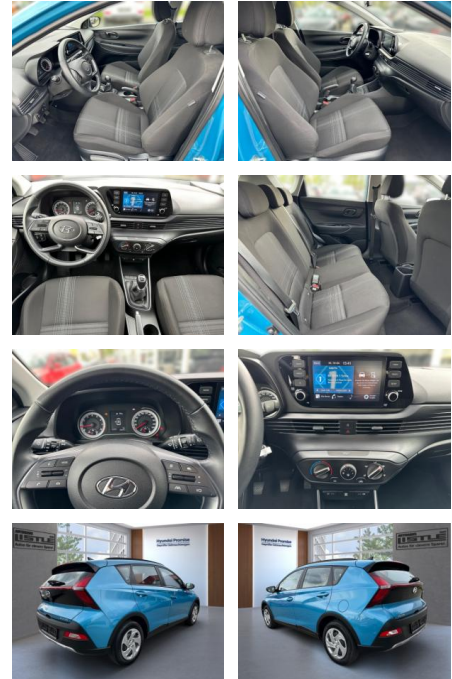

## Hyundai Bayon 1.2 MPI 85HP Klima PDC Kamera

AL33-65417 **Angebotsnr.:**

Erstzulassung:	Kilometer:	Farbe:	Leistung:	Kraftstoffart:
01.03.2023	28.700		62 kW / 84 PS	Benzin

**PREIS**  
**20.000 €**