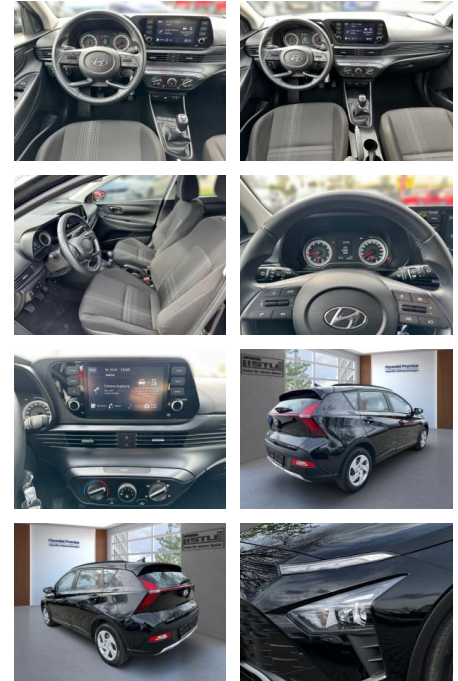

AL33-65166K **Angebotsnr.:**

Erstzulassung:	Kilometer:	Farbe:	Leistung:	Kraftstoffart:
01.03.2023	25.400		62 kW / 84 PS	Benzin

PREIS
20.000 €

FINANZIERUNGSBEISPIEL
Laufzeit: 60 Monate Anzahlung: 20 %
Basis-Finanzierung:* Mtl. Rate:
Zielraten-Finanzierung:** **155 €**