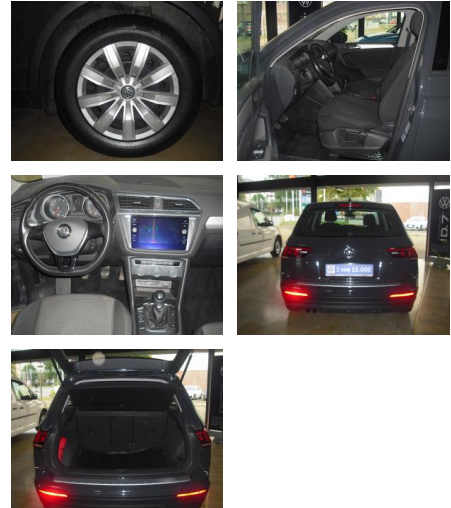

## Volkswagen Tiguan 1.4 TSI BMT Trendline

AD34-#9380 **Angebotsnr.:**

Erstzulassung:	Kilometer:	Farbe:	Leistung:	Kraftstoffart:
09.04.2018	83.765	Grau	92 kW / 125 PS	Benzin

**PREIS**  
**19.910 €**