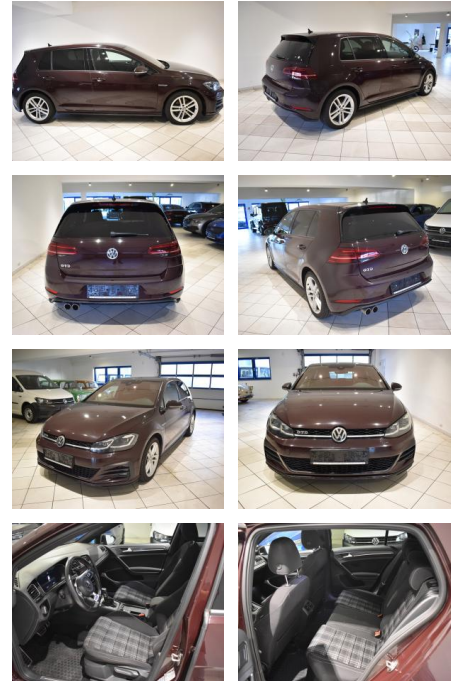

AH44-ATS8583Angebotnr.:

Erstzulassung:	Kilometer:	Farbe:	Leistung:	Kraftstoffart:
06.06.2017	128.108	Rot	135 kW / 184 PS	Diesel

PREIS
22.260 €

FINANZIERUNGSBEISPIEL

Laufzeit: 60 Monate Anzahlung: 20 %
Basis-Finanzierung:* Mtl. Rate:
Zielraten-Finanzierung:** **172 €**