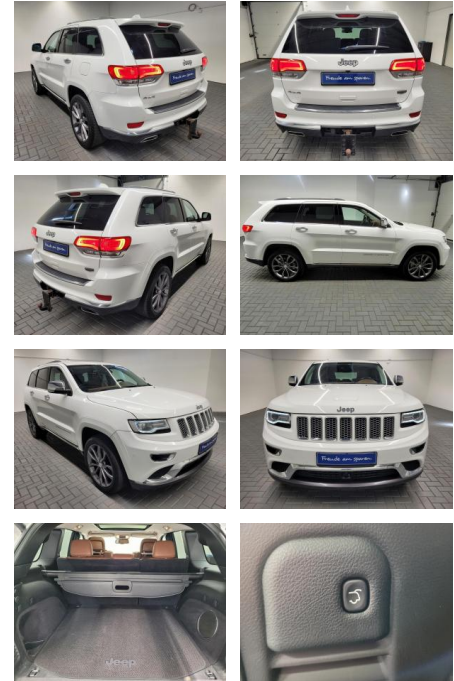

AM35-25728 **Angebotsnr.:**

Erstzulassung:	Kilometer:	Farbe:	Leistung:	Kraftstoffart:
01.07.2015	138.000		210 kW / 286 PS	Benzin

PREIS
28.830 €

FINANZIERUNGSBEISPIEL

Laufzeit: 60 Monate Anzahlung: 20 %
Basis-Finanzierung:* Mtl. Rate:
Zielraten-Finanzierung:** **223 €**