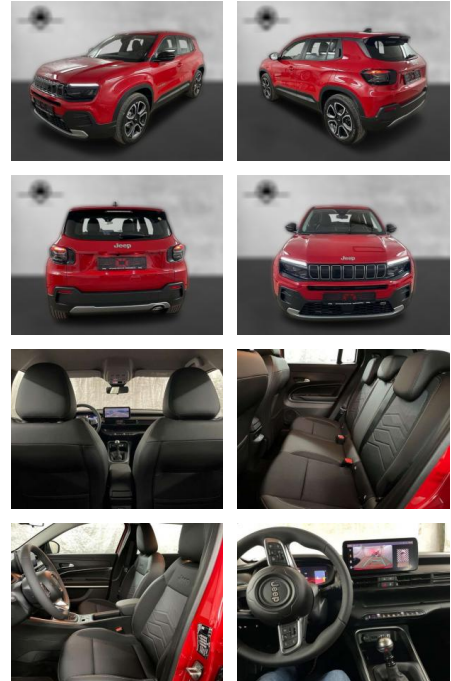

Jeep Avenger 1.2 GSE LED NAVI KAMERA DAB

AP38-2173310 **Angebotsnr.:**

Erstzulassung:	Kilometer:	Farbe:	Leistung:	Kraftstoffart:	Verbr. komb.	CO2-Emission	CO2-Klasse (WLTP)
01.09.2023	17.800	Rot	74 kW / 101 PS	Benzin	5,8 l/100km	131 g/km	D

- Anti-Blockiersystem ABS

Multimedia

- Radio

Weiteres

- Fahrzeug-Nr. für Anfragen: 2173310
- Fahrzeugstatus: Platz Klimaautomatik
- Schaltgetriebe 6-Gang Stoff anthrazit
- Kopf-Airbag-System(Sideguard)
- Navigationssystem mit Farbdisplay
- Rückfahrkamera LED-Scheinwerfer
- Sitzheizung vorn Tempomat (Geschwindigkeits-Regelanlage) Licht & Regensensor Auffahrwarnsystem PDC (Park-Distance-Control) vorn + hinten
- Bordcomputer ABS(Antiblockiersystem)
- Telefon Freisprecheinrichtung (Bluetooth) HAL(Nebelscheinwerfer vorne) MAL(Mittelarmlehne) Kopfstützen 5

- beheizt Servolenkung Alu-Felgen
- Multilenkradbedienung Heckklappe elek. öffnend & schließend
- Zentralverriegelung mit Fernbedienung
- Volldigitales Fahrzeuginformations-Center mit individuell konfigurierbarem 10
- 25 -TFT -Farbdisplay ParkView
- Rückfahrkamera mit Dronenansicht
- Uconnect Smartouch mit 10
- 25 -Touchscreen mit Apple CarPlay und Android Auto
- Induktive Ladestation
- ZUBEHÖRANGABEN OHNE GEWÄHR
- Änderungen
- Zwischenverkauf vorbehalten
- und Zubehör
- Besuchen Sie bitte unseren Shop bei eBay: <http://stores.ebay.de/autohaus-prahst-gmbh>
- Bitte beachten Sie auch folgendes: Finanzierung auch ohne Anzahlung zu Top